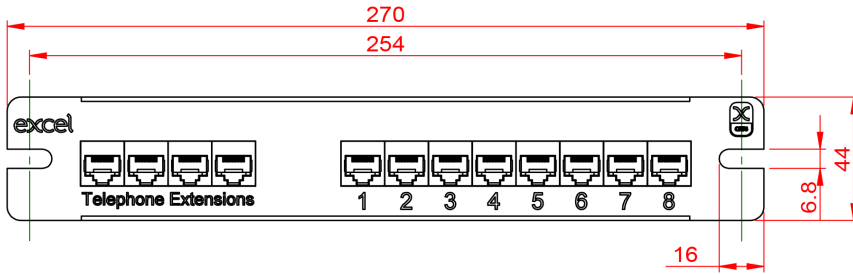

Performans Özellikleri

Excel Telefon Uzatması/Kategori 6 bağlantı paneli, TIA, ISO ve EN gibi standart kurumları tarafından belirtilen Kategori 6 performans standartlarına göre üretilmekte ve test edilmektedir. Performans özellikleri, dönüş kaybı, zayıflama ve yakın ve uzak çapraz karışma (NEXT ve FEXT) dahil olmak üzere 250MHz'ye kadar test edilmekte ve bunlar için hem en kötü durum hem de güç toplamı testleri uygulanmaktadır.

Gerçek performans, – izolasyonda ve devrede test edildiğinde – gerekli standardın oldukça üzerine çıkmakta, bu da en zorlu uygulamalar için bile kayda değer ölçüde boşluk payı elde edilmesine neden olmaktadır.