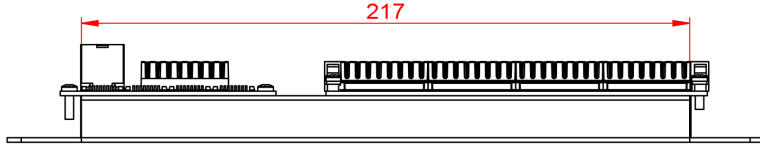

Performans Özellikleri

Excel Telefon Uzatması/Kategori 6 bağlantı paneli, TIA, ISO ve EN gibi standart kurumları tarafından belirtilen Kategori 6 performans standartlarına göre üretilmekte ve test edilmektedir. Performans özellikleri, dönüş kaybı, zayıflama ve yakın ve uzak çapraz karışma (NEXT ve FEXT) dahil olmak üzere 250MHz'ye kadar test edilmekte ve bunlar için hem en kötü durum hem de güç toplamı testleri uygulanmaktadır.

Gerçek performans, – izolasyonda ve devrede test edildiğinde – gerekli standardın oldukça üzerine çıkmakta, bu da en zorlu uygulamalar için bile kayda değer ölçüde boşluk payı elde edilmesine neden olmaktadır.