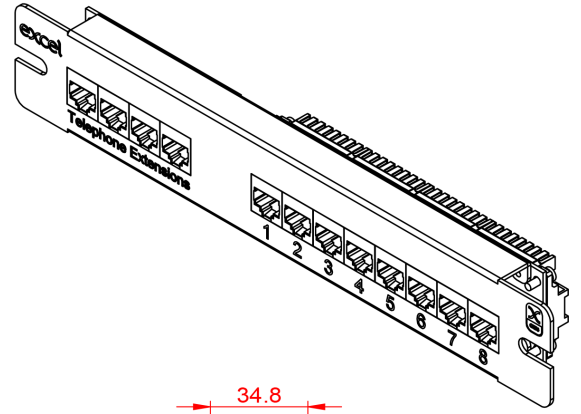

Performans Özellikleri

Excel Telefon Uzatması/Kategori 6 bağlantı paneli, TIA, ISO ve EN gibi standart kurumları tarafından belirtilen Kategori 6 performans standartlarına göre üretilmekte ve test edilmektedir. Performans özellikleri, dönüş kaybı, zayıflama ve yakın ve uzak çapraz karışma (NEXT ve FEXT) dahil olmak üzere 250MHz'ye kadar test edilmekte ve bunlar için hem en kötü durum hem de güç toplamı testleri uygulanmaktadır.

Gerçek performans, – izolasyonda ve devrede test edildiğinde – gerekli standardın oldukça üzerine çıkmakta, bu da en zorlu uygulamalar için bile kayda değer ölçüde boşluk payı elde edilmesine neden olmaktadır.